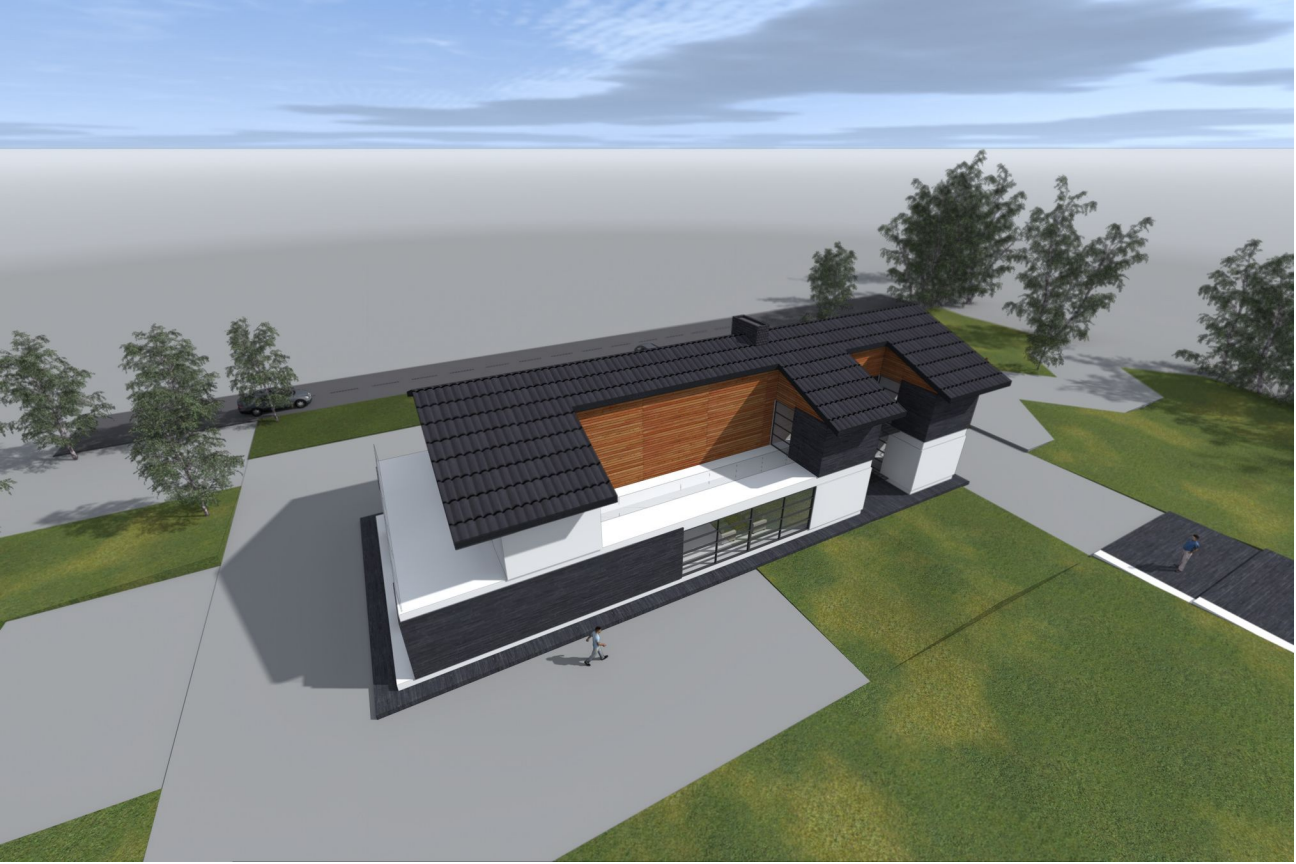

New Hope
HOUSE

New Hope
HOUSE

New Hope
HOUSE

- spizarnia — ● [green box]
- garaz — ● [green box]
- wc prysznic — ● [green box]
- pralnia gospodarczy — ● [green box]
- kotłownia — ● [green box]
- pokój 2osobowy + łazienka — ● [pink box]
- 2 pokoje 1osob + łazienk i aneksem dla pracowników lub gości — ● [light pink box]
- kuchnia otwarta z salonem i kominkiem — ● [light orange box]
- komunikacja — ● [orange box]

- kotłownia —●—

- pokój 2osobowy + łazienka —●—

- mieszkanie prac
kuchnia z salonem
sypialnia, pokój, łazienka wc —●—

- dach/
taras —●—

- komunikacja —●—