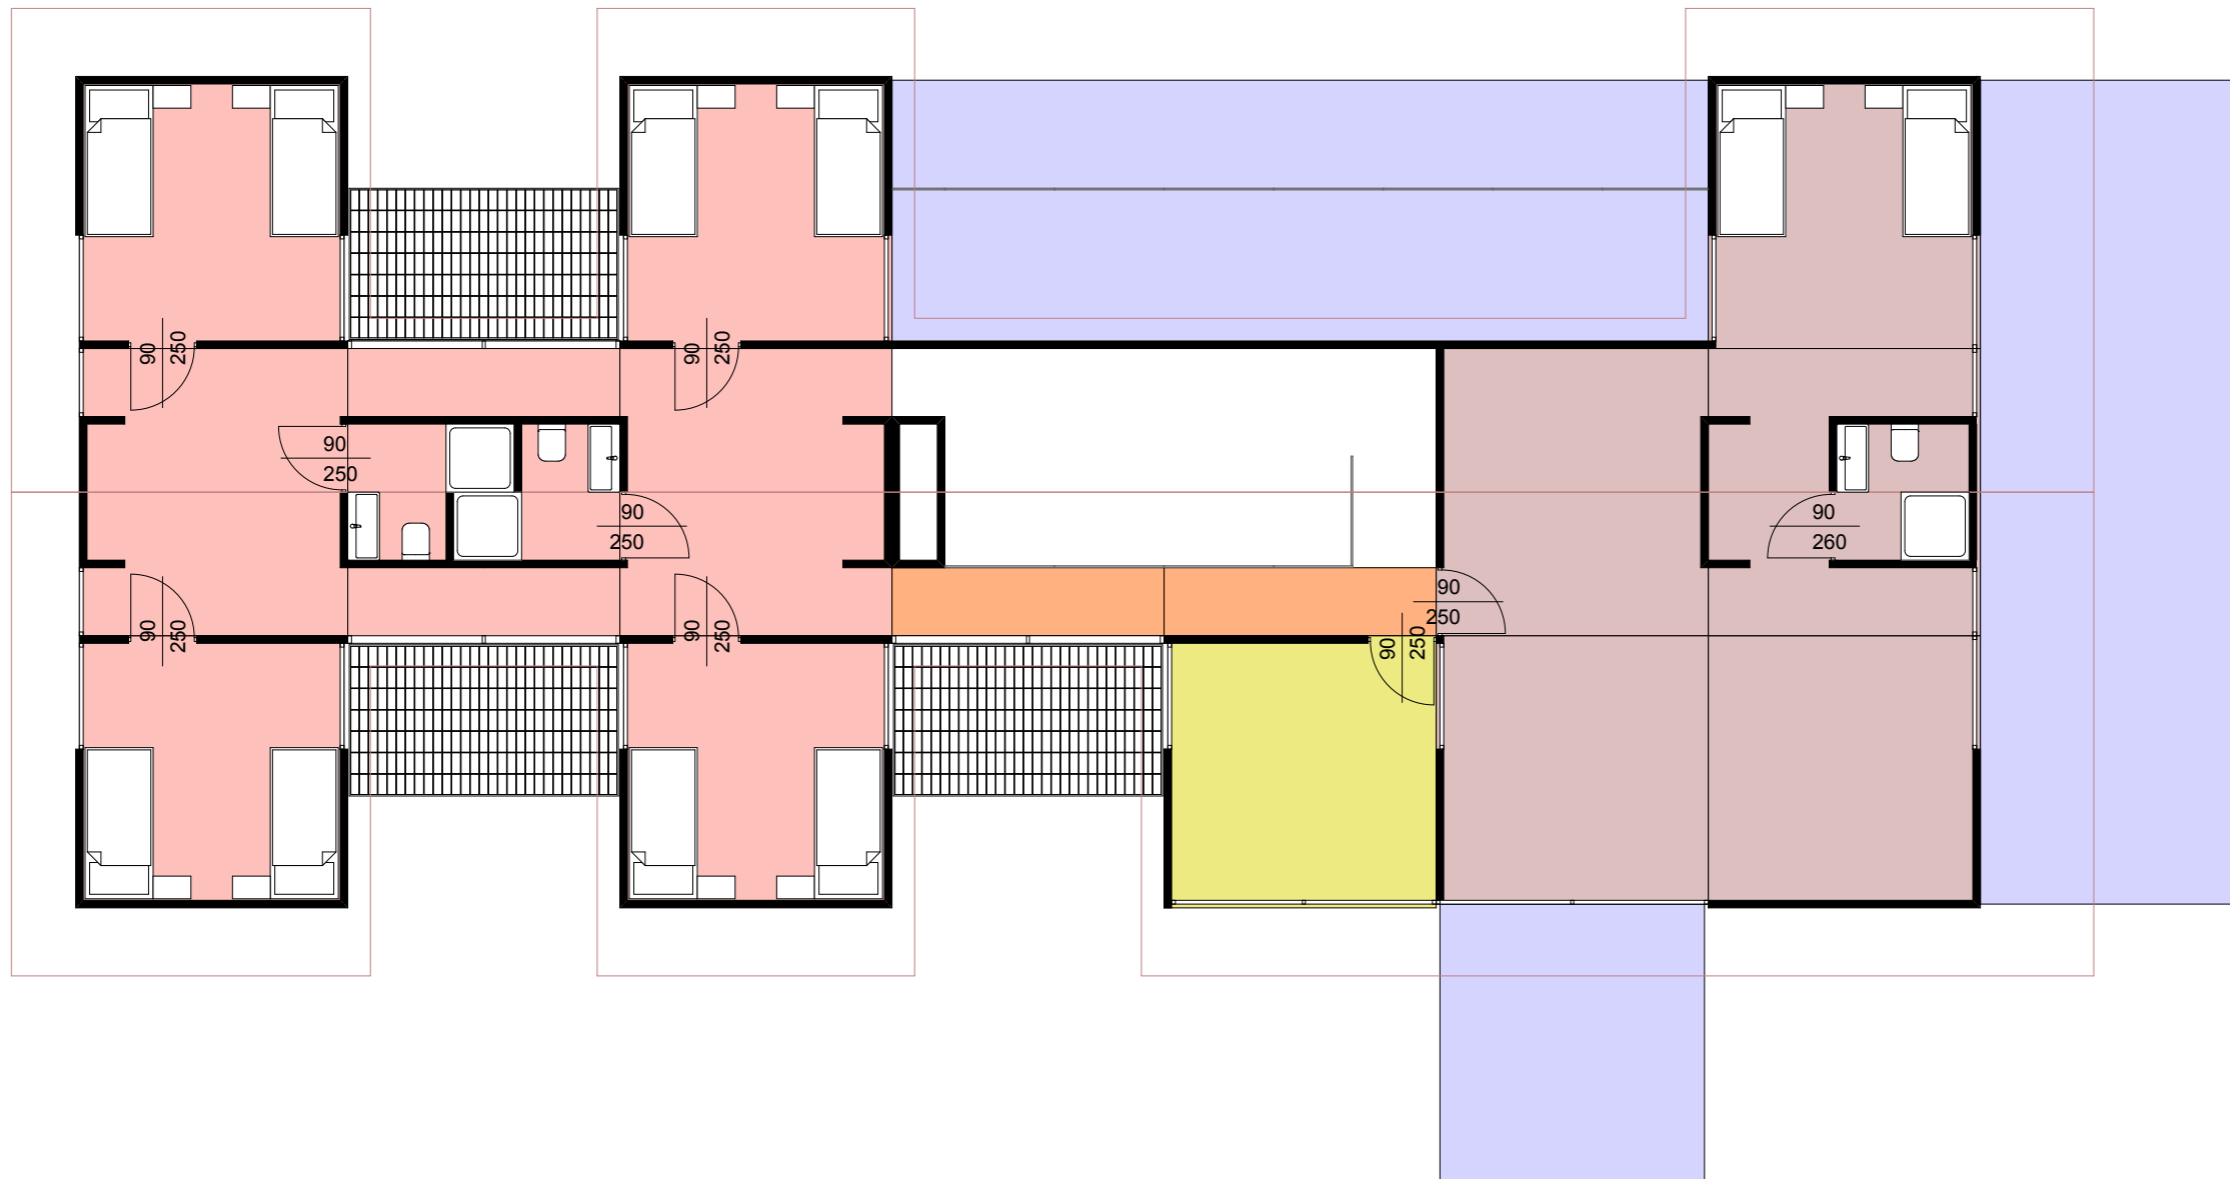

New Hope
HOUSE

New Hope
HOUSE

New Hope
HOUSE

- spizarnia — ● [green box]
- garaz — ● [green box]
- wc prysznic — ● [green box]
- pralnia gospodarczy — ● [green box]
- kotłownia — ● [green box]
- pokój 2osobowy + łazienka — ● [pink box]
- 2 pokoje 1osob + łazienk i aneksem dla pracowników lub gości — ● [light pink box]
- kuchnia otwarta z salonem i kominkiem — ● [light orange box]
- komunikacja — ● [orange box]

- kotłownia —●—

- pokój 2osobowy + łazienka —●—

- mieszkanie prac
kuchnia z salonem
sypialnia, pokój, łazienka wc —●—

- dach/
taras —●—

- komunikacja —●—