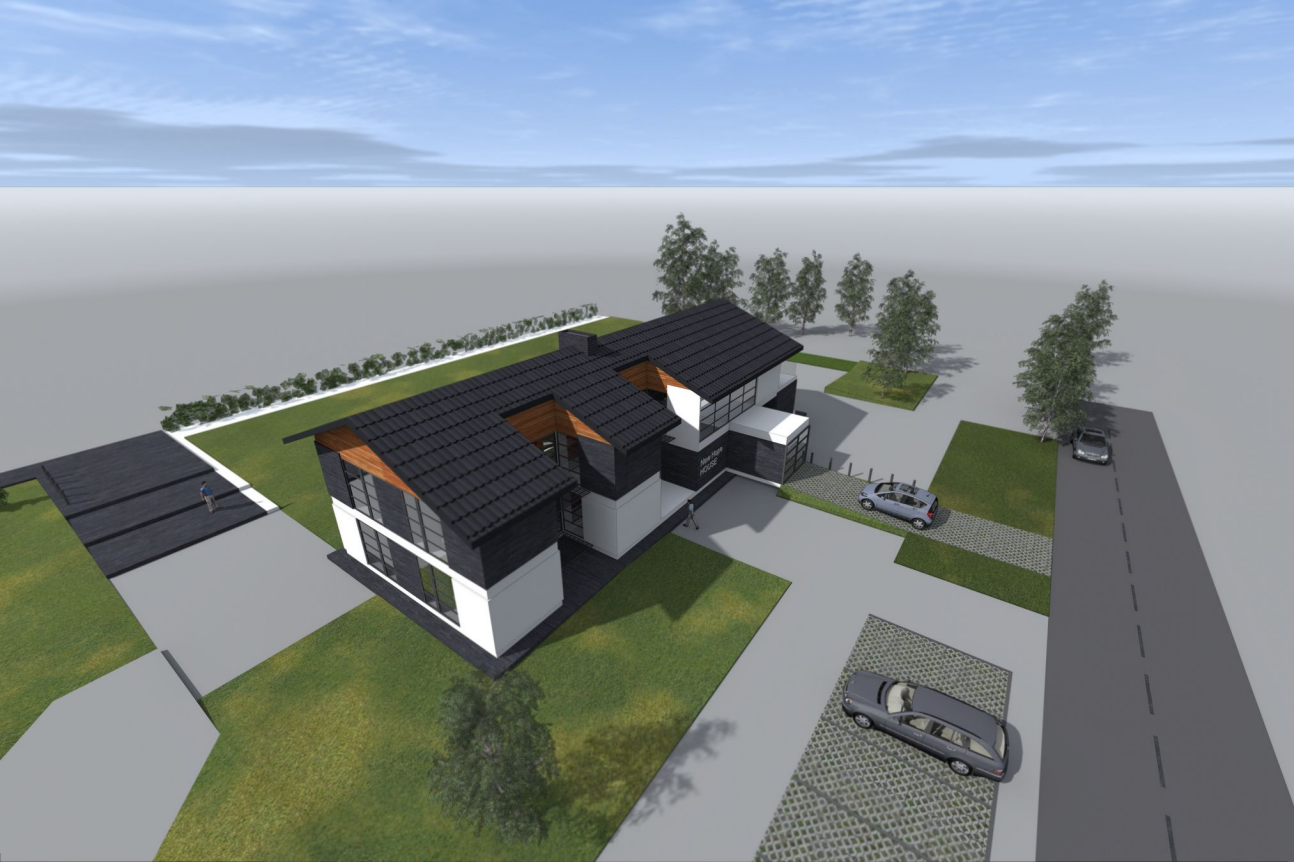

New Hope
HOUSE

New Hope
HOUSE

New Hope
HOUSE

- spizarnia — ● [green box]
- garaz — ● [green box]
- wc prysznic — ● [green box]
- pralnia gospodarczy — ● [green box]
- kotłownia — ● [green box]
- pokój 2osobowy + łazienka — ● [pink box]
- 2 pokoje 1osob + łazienk i aneksem dla pracowników lub gości — ● [light pink box]
- kuchnia otwarta z salonem i kominkiem — ● [light orange box]
- komunikacja — ● [orange box]

- kotłownia —●—

- pokój 2osobowy + łazienka —●—

- mieszkanie prac
kuchnia z salonem
sypialnia, pokój, łazienka wc —●—

- dach/
taras —●—

- komunikacja —●—