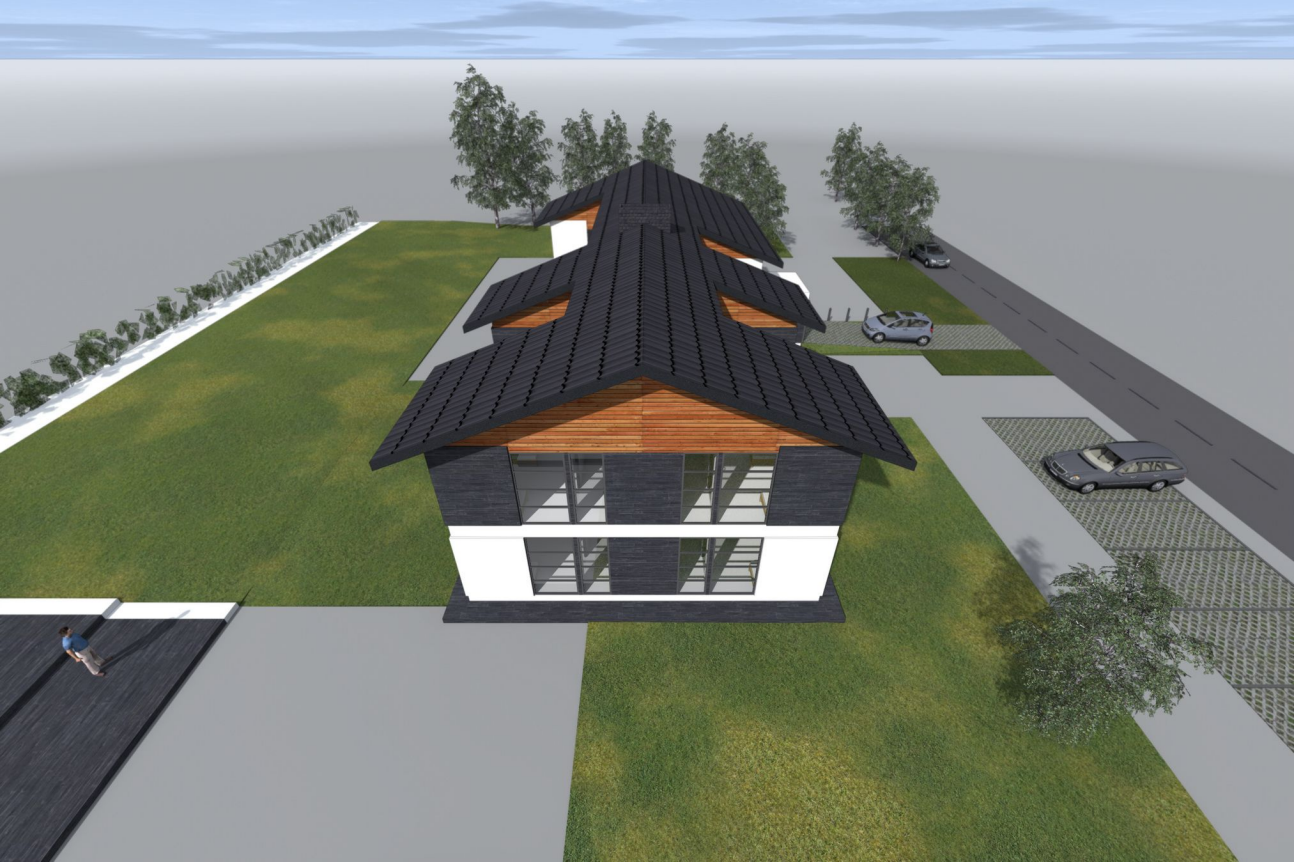

New Hope
HOUSE

New Hope
HOUSE

New Hope
HOUSE

- spizarnia — ● [green box]
- garaz — ● [green box]
- wc prysznic — ● [green box]
- pralnia gospodarczy — ● [green box]
- kotłownia — ● [green box]
- pokój 2osobowy + łazienka — ● [pink box]
- 2 pokoje 1osob + łazienk i aneksem dla pracowników lub gości — ● [light pink box]
- kuchnia otwarta z salonem i kominkiem — ● [light orange box]
- komunikacja — ● [orange box]

- kotłownia —●—

- pokój 2osobowy + łazienka —●—

- mieszkanie prac
kuchnia z salonem
sypialnia, pokój, łazienka wc —●—

- dach/
taras —●—

- komunikacja —●—