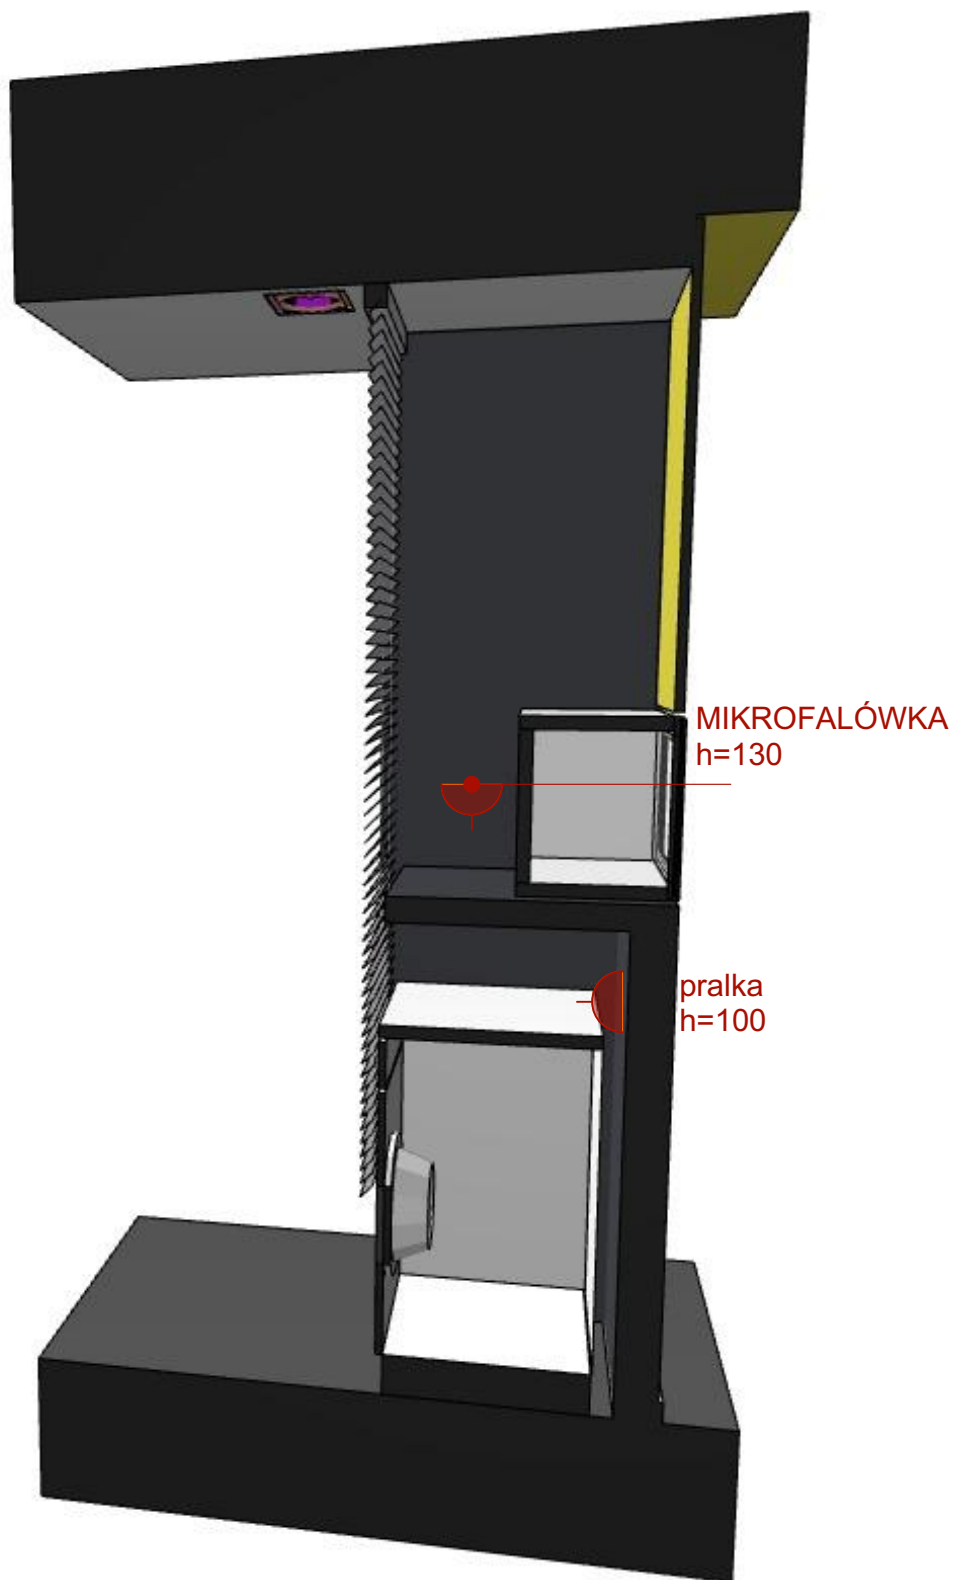

+33 cm Hp=220

+5 cm Hp=253

+33 cm Hp=230

swiatlo punktowe FARO I  
18x18

swiatlo punktowe ASTRO I  
SZKLANE 10x10

swiatlo punktowe FASTO I  
10x10

listwa led

przewodnica zudowa komandor

+5 cm Hp=253

+33 cm Hp=230

W PRZEŁACZNIKU MAX 3 GUZIKI  
RAMKI MAX 4 PUSZKI

swiatlo punktowe FARO I  
18x18

swiatlo punktowe ASTRO I  
SZKLANE 10x10

swiatlo punktowe FASTO I  
10x10

listwa led

przycisk punktowy  
do lampy led

skala 1:50,  
1:100

**projekt**  
RAFAŁ SZYMANSKI

WWW.GOHOME.PL  
+48.808.129.719  
projekt@gohome.pl

dimensions treat the ready

zestaw prysznicowy OMINIRES Y SYS YS01

skala 1:50

**projekt**  
 RAFAŁ SZYMANSKI

WWW.GOHOME.PL  
 +48.606.129.719  
 projekt@gohome.pl

dimensions treat the ready

DETAL GNIAZDA

skala 1:131,85

**projekt**  
RAFAŁ SZYMANSKI

WWW.GOHOME.PL  
+48.606.129.719  
projekt@gohome.pl

*dimensions treat the ready*