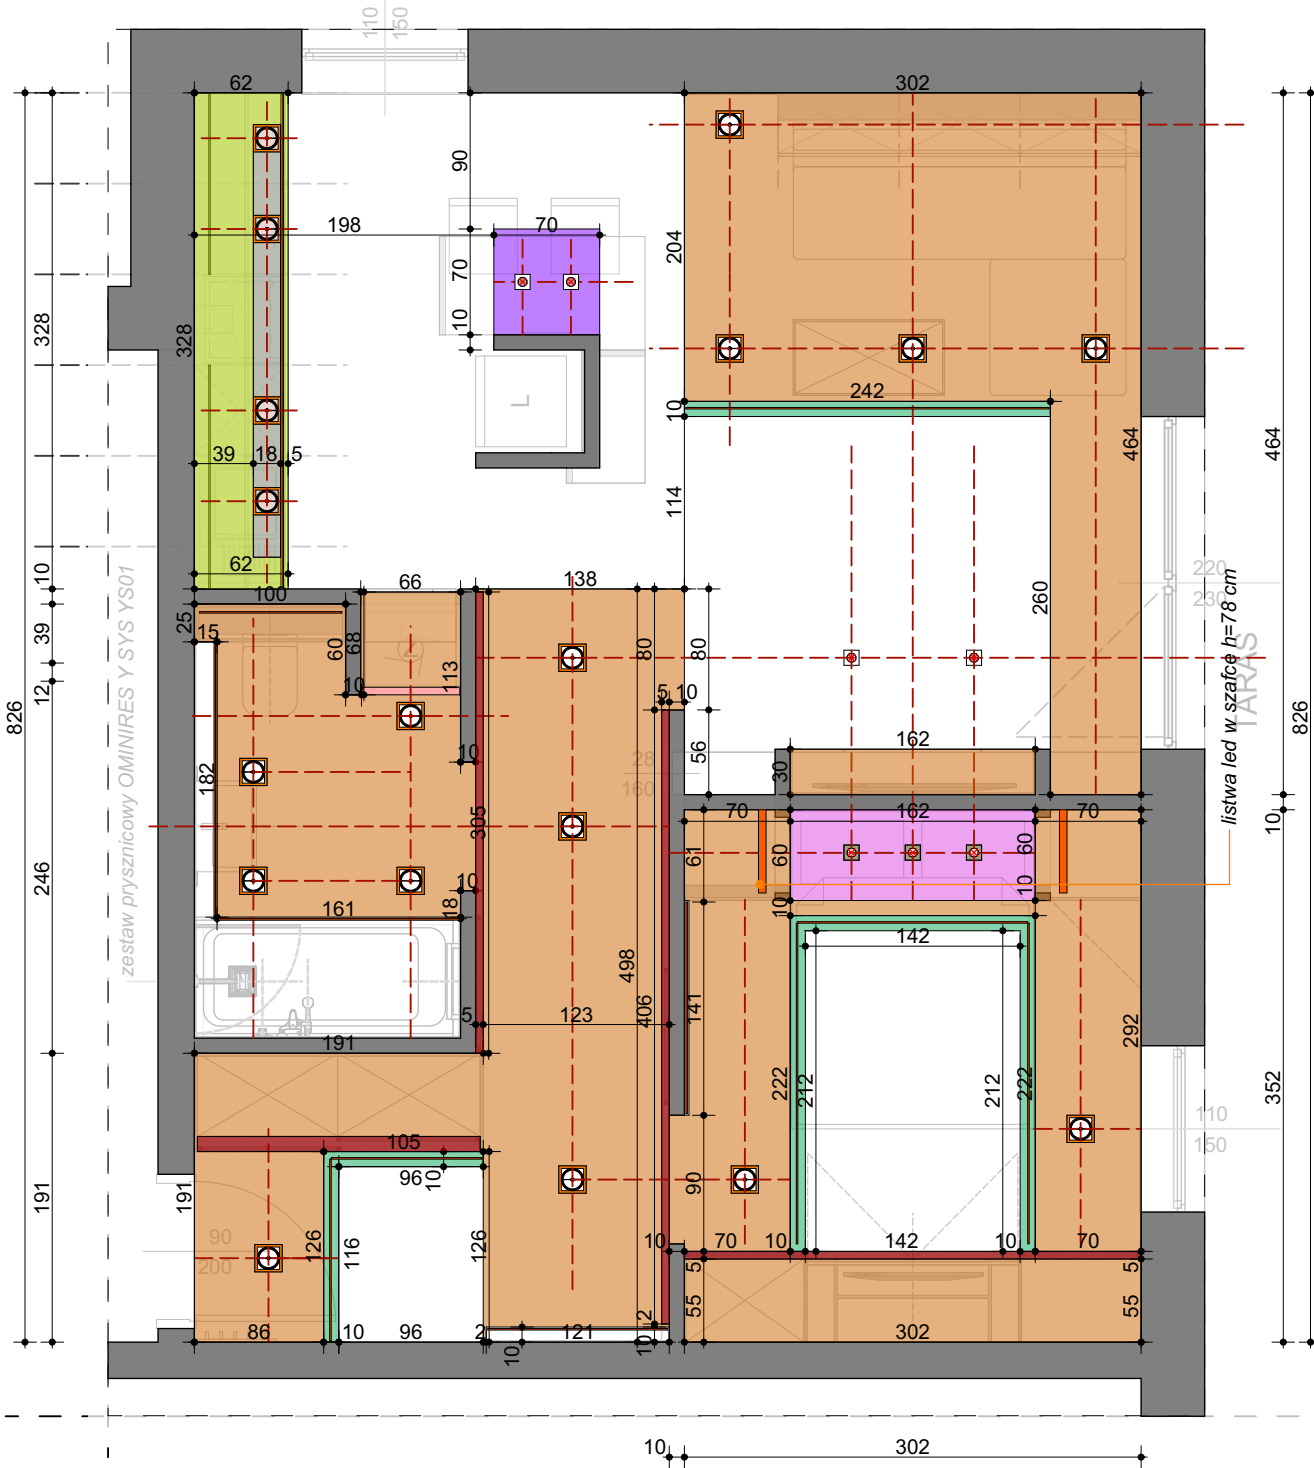

skala 1:50

**projekt**  
 RAFAŁ SZYMANSKI

WWW.GOHOME.PL  
 +48.808.129.719  
 projekt@gohome.pl

dimensions treat the ready

+40 cm Hp=223

+43 cm Hp=220

+20 cm Hp=243

+10 cm Hp=253

+33 cm Hp=220

+5 cm Hp=253

+33 cm Hp=230

swiatlo punktowe FARO I  
18x18

swiatlo punktowe ASTRO I  
SZKLANE 10x10

swiatlo punktowe FASTO I  
10x10

listwa led

przewodnica zudowa komandor

zaluzja w lazience

skala 1:50,  
1:100

dimensions treat the ready

+40 cm Hp=223

+43 cm Hp=220

+20 cm Hp=243

+10 cm Hp=253

+33 cm Hp=220

+5 cm Hp=253

+33 cm Hp=230

W PRZEŁACZNIKU MAX 3 GUZIKI  
RAMKI MAX 4 PUSZKI

swiatlo punktowe FARO I  
18x18

swiatlo punktowe ASTRO I  
SZKLANE 10x10

swiatlo punktowe FASTO I  
10x10

listwa led

przycisk punktowy  
do lampy led