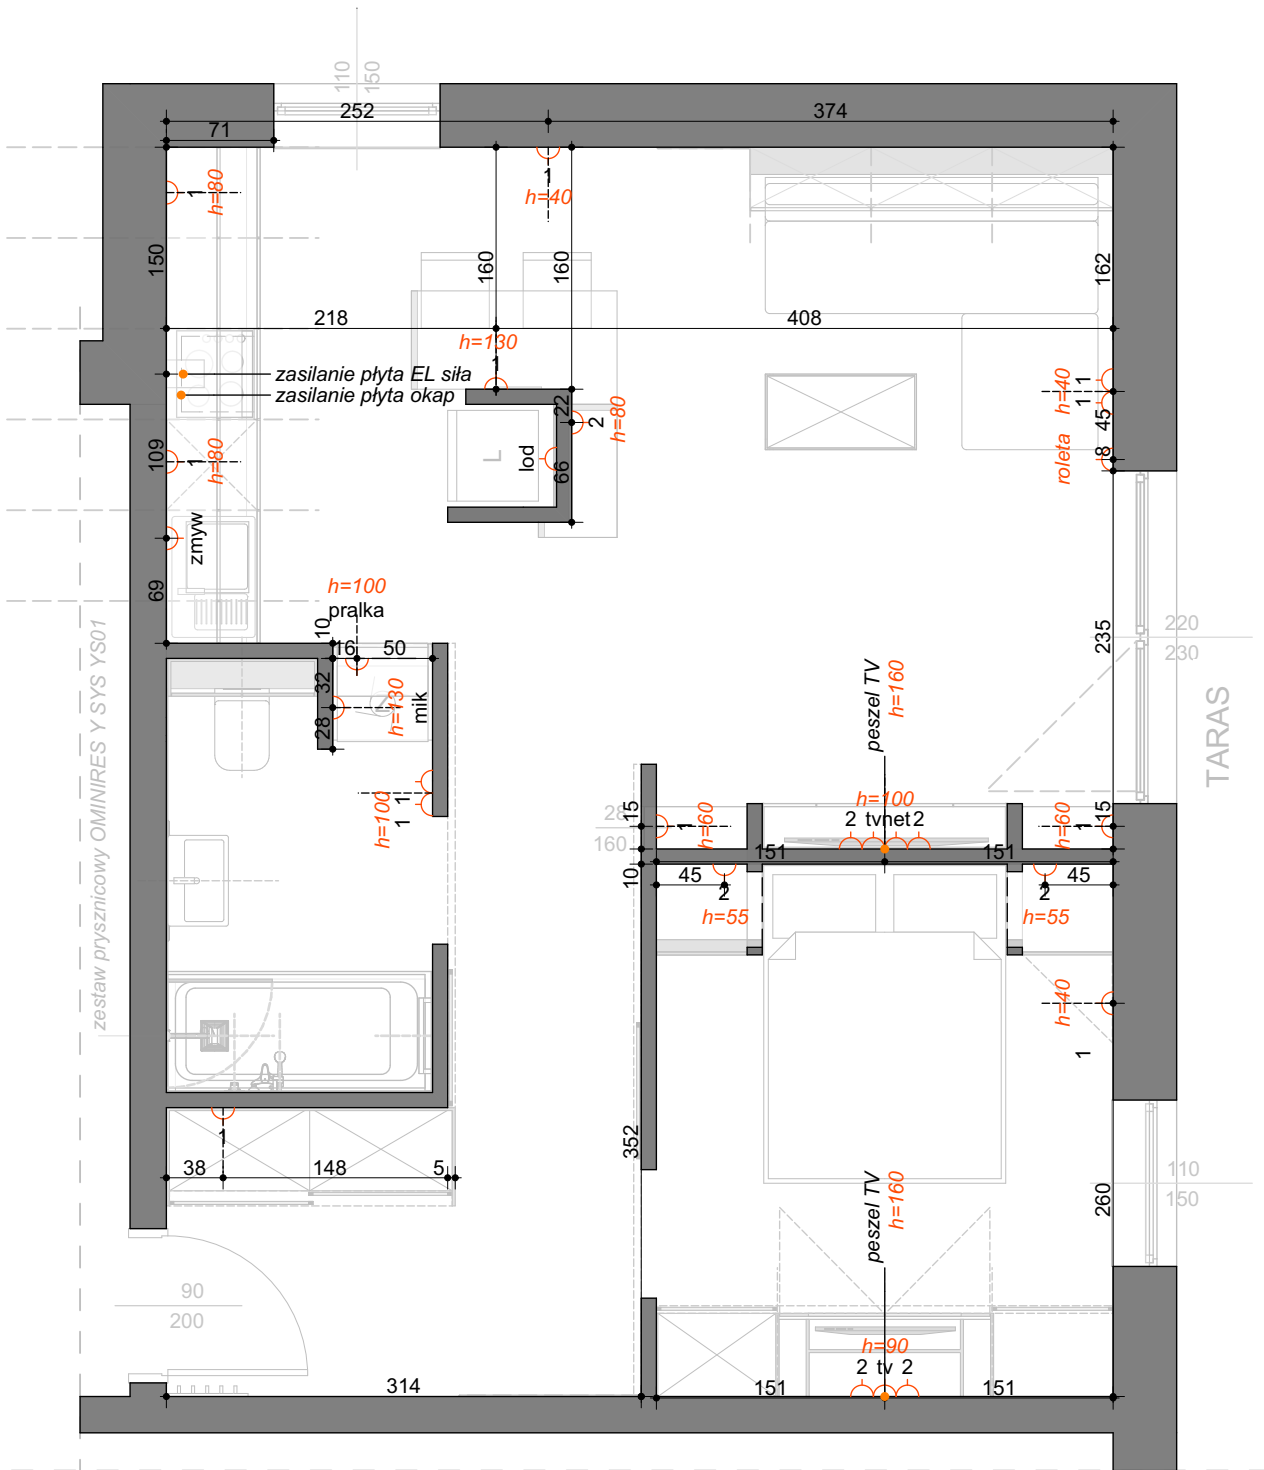

+33 cm Hp=220

+5 cm Hp=253

+33 cm Hp=230

swiatlo punktowe FARO I  
18x18

swiatlo punktowe ASTRO I  
SZKLANE 10x10

swiatlo punktowe FASTO I  
10x10

listwa led

przewodnica zudowa komandor

zaluzja w lazience

skala 1:50,  
1:100

dimensions treat the ready

+40 cm Hp=223

+43 cm Hp=220

+20 cm Hp=243

+10 cm Hp=253

+33 cm Hp=220

+5 cm Hp=253

+33 cm Hp=230

W PRZEŁACZNIKU MAX 3 GUZIKI  
RAMKI MAX 4 PUSZKI

swiatlo punktowe FARO I  
18x18

swiatlo punktowe ASTRO I  
SZKLANE 10x10

swiatlo punktowe FASTO I  
10x10

listwa led

przycisk punktowy  
do lampy led

skala 1:50,  
1:100

**projekt**  
RAFAŁ SZYMANSKI

WWW.GOHOME.PL  
+48.808.129.719  
projekt@gohome.pl

dimensions treat the ready

zestaw prysznicowy OMINIRES Y SYS YS01

skala 1:50

**projekt**  
 RAFAŁ SZYMANSKI