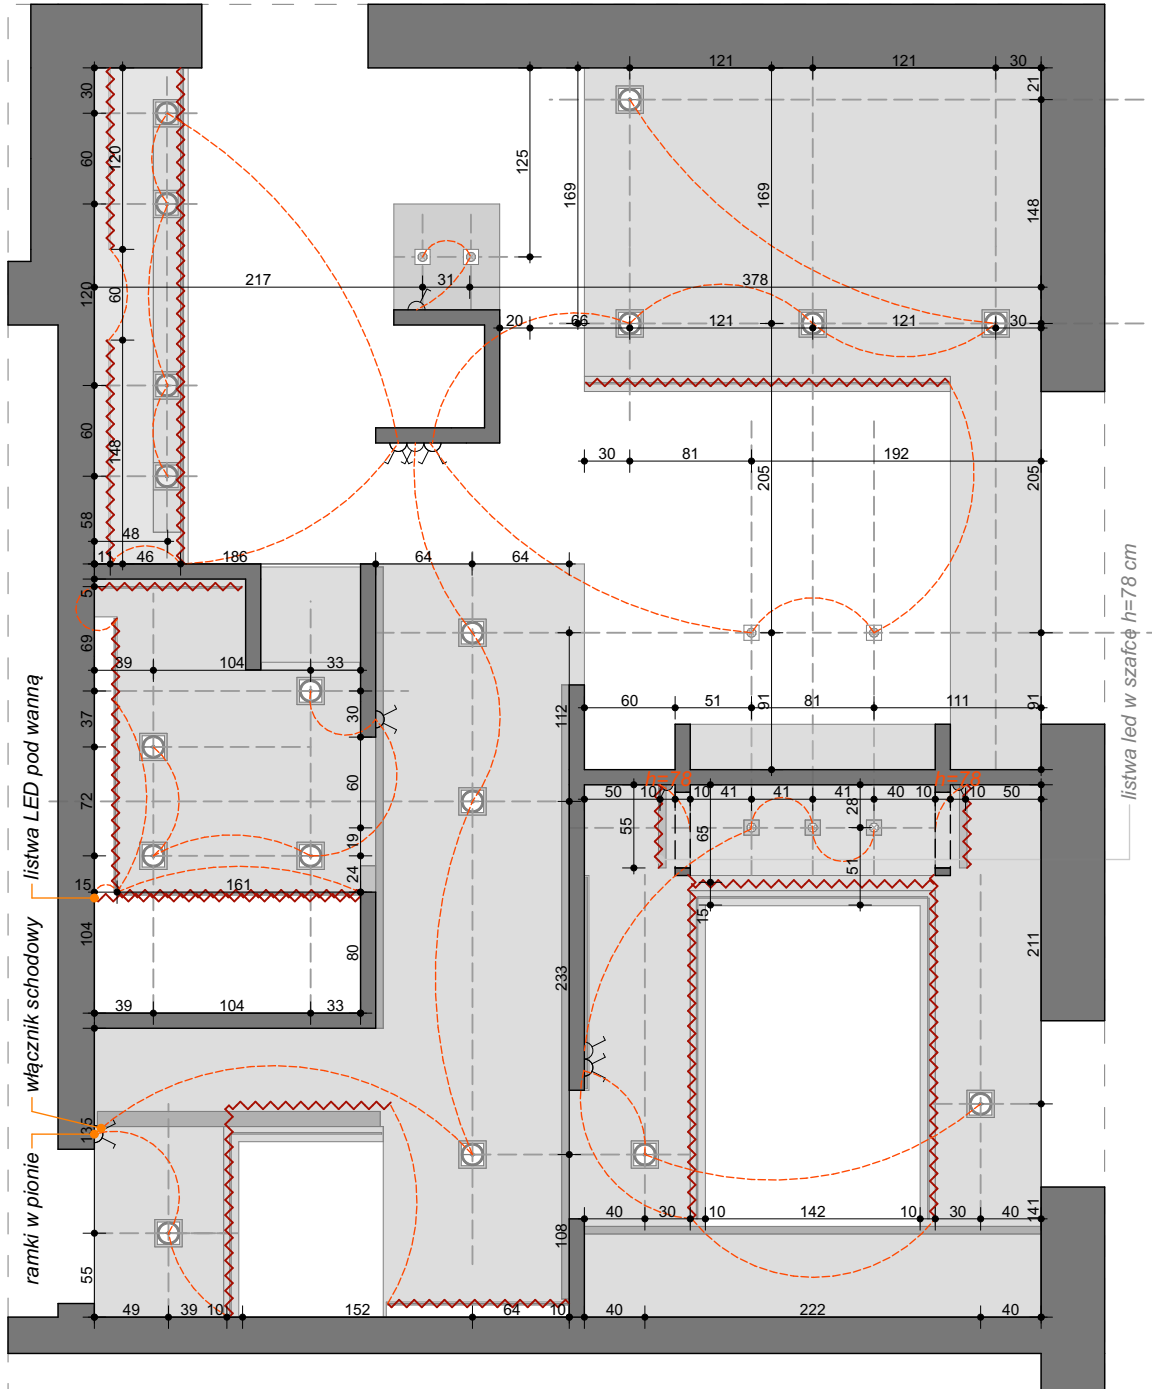

+33 cm Hp=220

+5 cm Hp=253

+33 cm Hp=230

swiatlo punktowe FARO I  
18x18

swiatlo punktowe ASTRO I  
SZKLANE 10x10

swiatlo punktowe FASTO I  
10x10

listwa led

przewodnica zudowa komandor

zaluzja w lazience

skala 1:50,  
1:100

dimensions treat the ready

+40 cm Hp=223

+43 cm Hp=220

+20 cm Hp=243

+10 cm Hp=253

+33 cm Hp=220

+5 cm Hp=253

+33 cm Hp=230

W PRZEŁACZNIKU MAX 3 GUZIKI  
RAMKI MAX 4 PUSZKI

swiatlo punktowe FARO I  
18x18

swiatlo punktowe ASTRO I  
SZKLANE 10x10

swiatlo punktowe FASTO I  
10x10

listwa led

przycisk punktowy  
do lampy led

skala 1:50,  
1:100

**projekt**  
RAFAŁ SZYMANSKI

WWW.GOHOME.PL  
+48.808.129.719  
projekt@gohome.pl

dimensions treat the ready

zestaw prysznicowy OMINIRES Y SYS YS01

skala 1:50

**projekt**  
 RAFAŁ SZYMANSKI