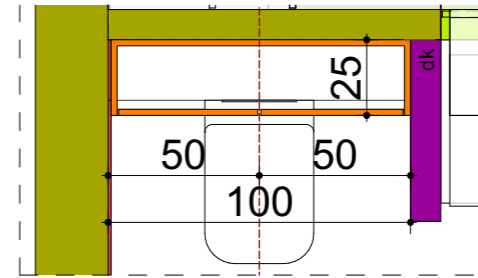

skala 1:50

projekt
 RAFAŁ SZYMANSKI

WWW.GOHOME.PL
 +48.606.129.719
 projekt@gohome.pl

dimensions treat the ready

D02 szafa wiszaca salon 1:25

skala 1:25,
1:241,37

dimensions treat the ready

D03 szafa salon 1:25

D04 szafa sypialnia 1:25

D05 szafa koryt. 1:25

D07 stół jadalnia 1:25