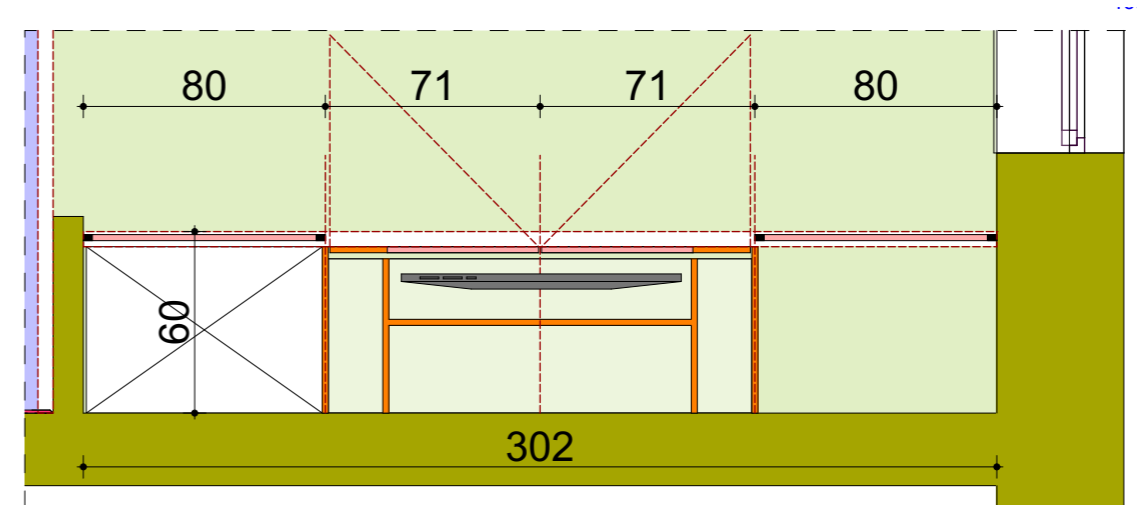

skala 1:50

projekt
 RAFAŁ SZYMANSKI

WWW.GOHOME.PL
 +48.606.129.719
 projekt@gohome.pl

dimensions treat the ready

D02 szafa wiszaca salon 1:25

skala 1:25,
1:241,37

dimensions treat the ready

D03 szafa salon 1:25

D04 szafa sypialnia 1:25

D05 szafa koryt. 1:25

D07 stół jadalnia 1:25