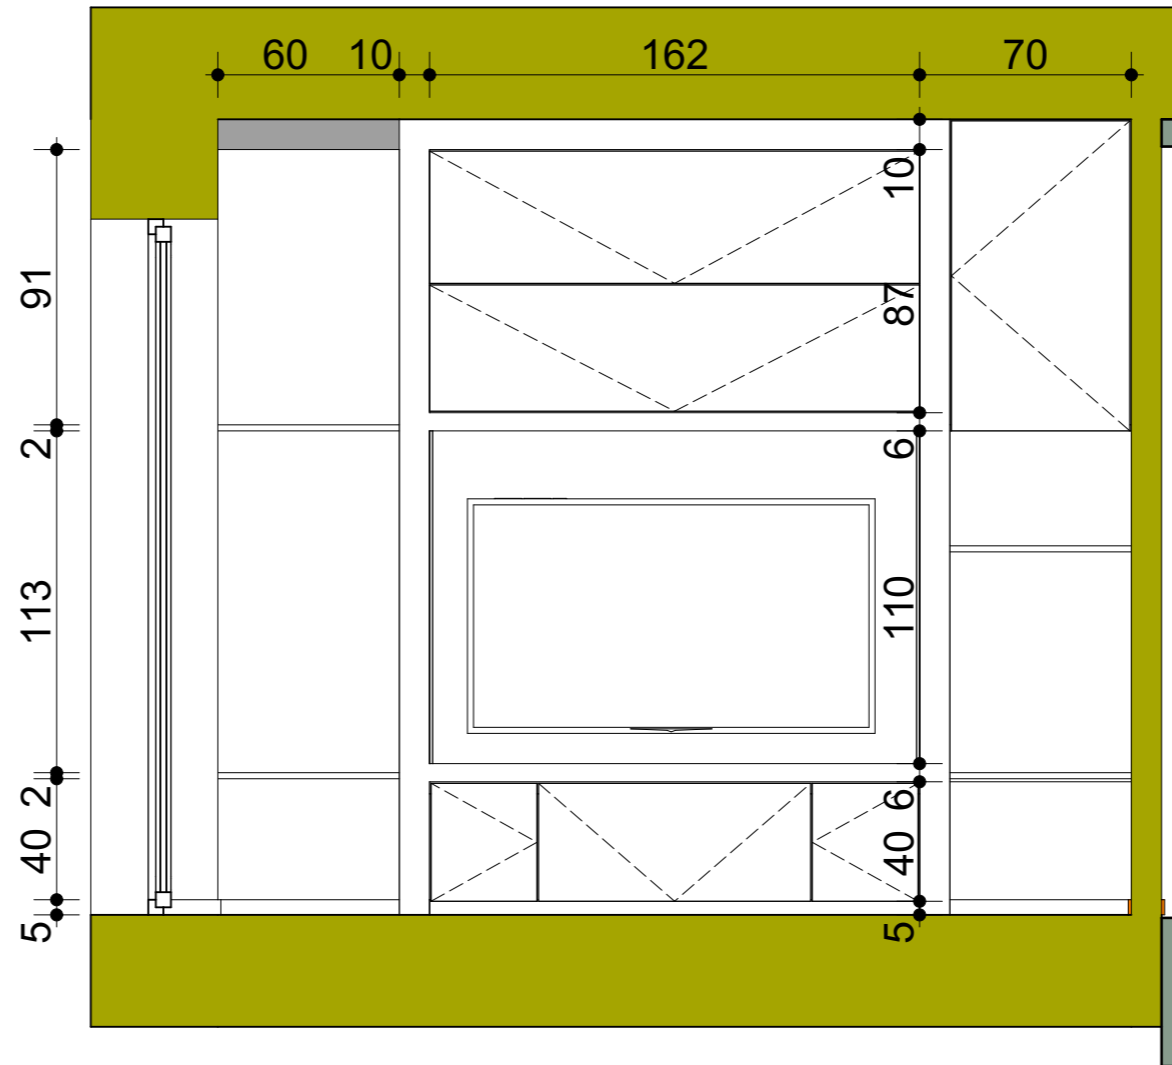

skala 1:50

projekt
 RAFAŁ SZYMANSKI

WWW.GOHOME.PL
 +48.606.129.719
 projekt@gohome.pl

dimensions treat the ready

D02 szafa wiszaca salon 1:25

skala 1:25,
1:241,37

dimensions treat the ready

D03 szafa salon 1:25

D04 szafa sypialnia 1:25

D05 szafa koryt. 1:25

D07 stół jadalnia 1:25