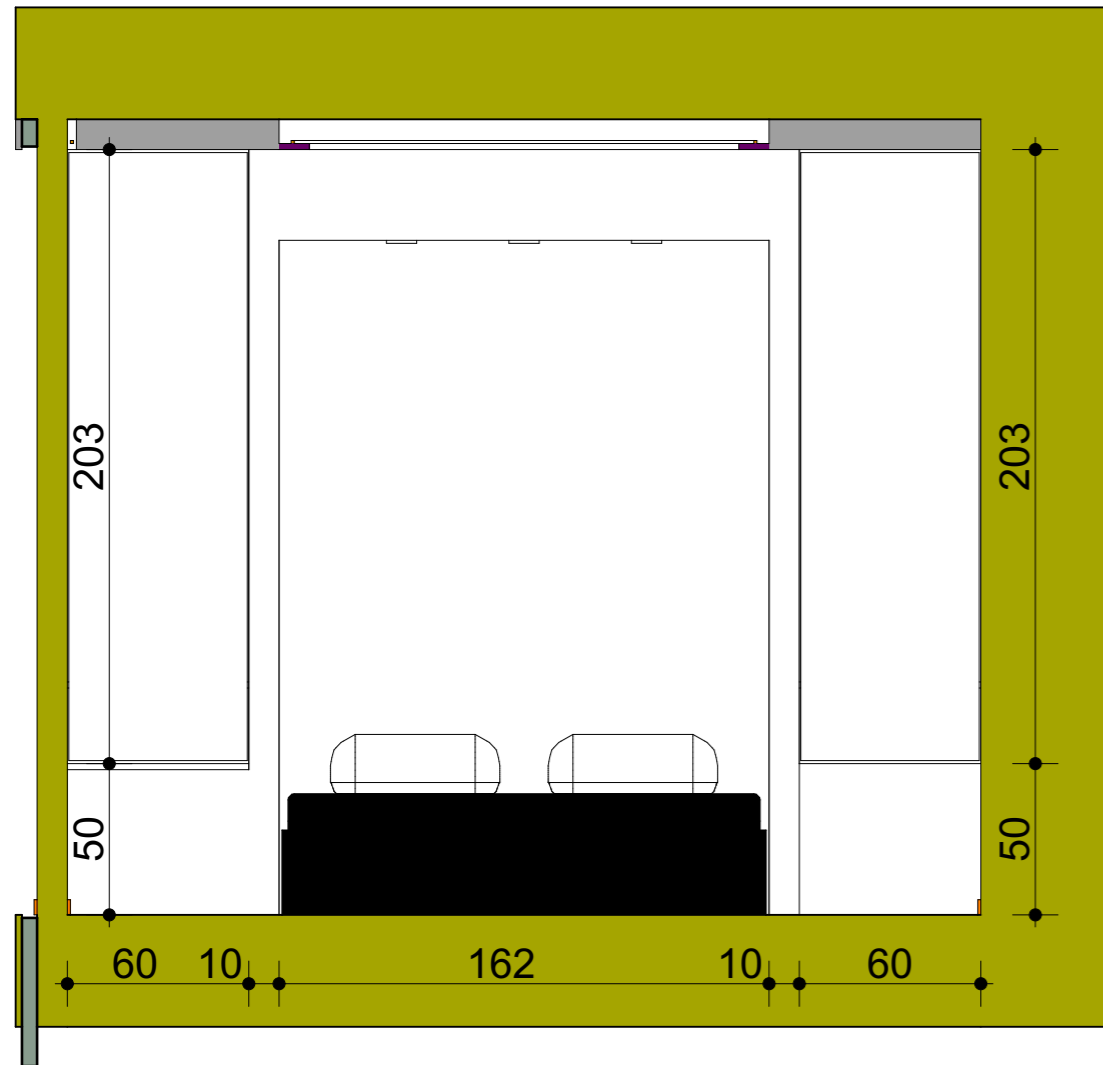

skala 1:50

projekt
 RAFAŁ SZYMANSKI

WWW.GOHOME.PL
 +48.606.129.719
 projekt@gohome.pl

dimensions treat the ready

D02 szafa wiszaca salon 1:25

skala 1:25,
1:241,37

dimensions treat the ready

D03 szafa salon 1:25

D04 szafa sypialnia 1:25

D05 szafa koryt. 1:25

D07 stół jadalnia 1:25