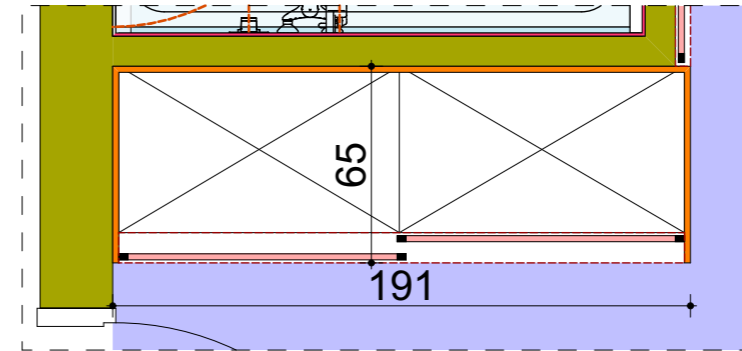

skala 1:50

projekt
 RAFAŁ SZYMANSKI

WWW.GOHOME.PL
 +48.606.129.719
 projekt@gohome.pl

dimensions treat the ready

D02 szafa wiszaca salon 1:25

skala 1:25,
1:241,37

dimensions treat the ready

D03 szafa salon 1:25

D04 szafa sypialnia 1:25

D05 szafa koryt. 1:25

D07 stół jadalnia 1:25