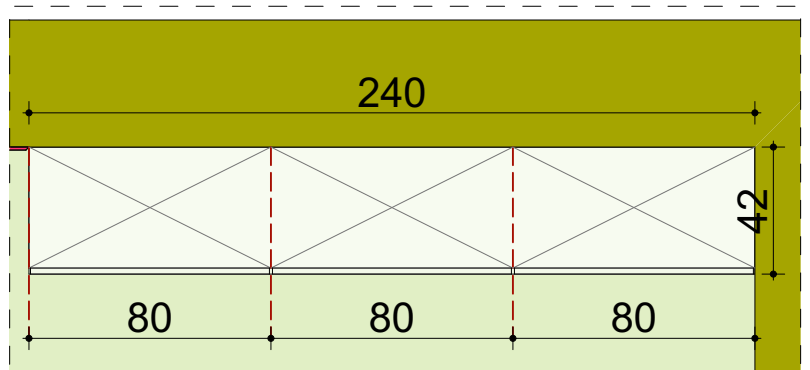

skala 1:50

projekt
 RAFAŁ SZYMANSKI

WWW.GOHOME.PL
 +48.606.129.719
 projekt@gohome.pl

dimensions treat the ready

D02 szafa wiszaca salon 1:25

skala 1:25,
1:241,37

dimensions treat the ready

D03 szafa salon 1:25

D04 szafa sypialnia 1:25

D05 szafa koryt. 1:25

D07 stół jadalnia 1:25