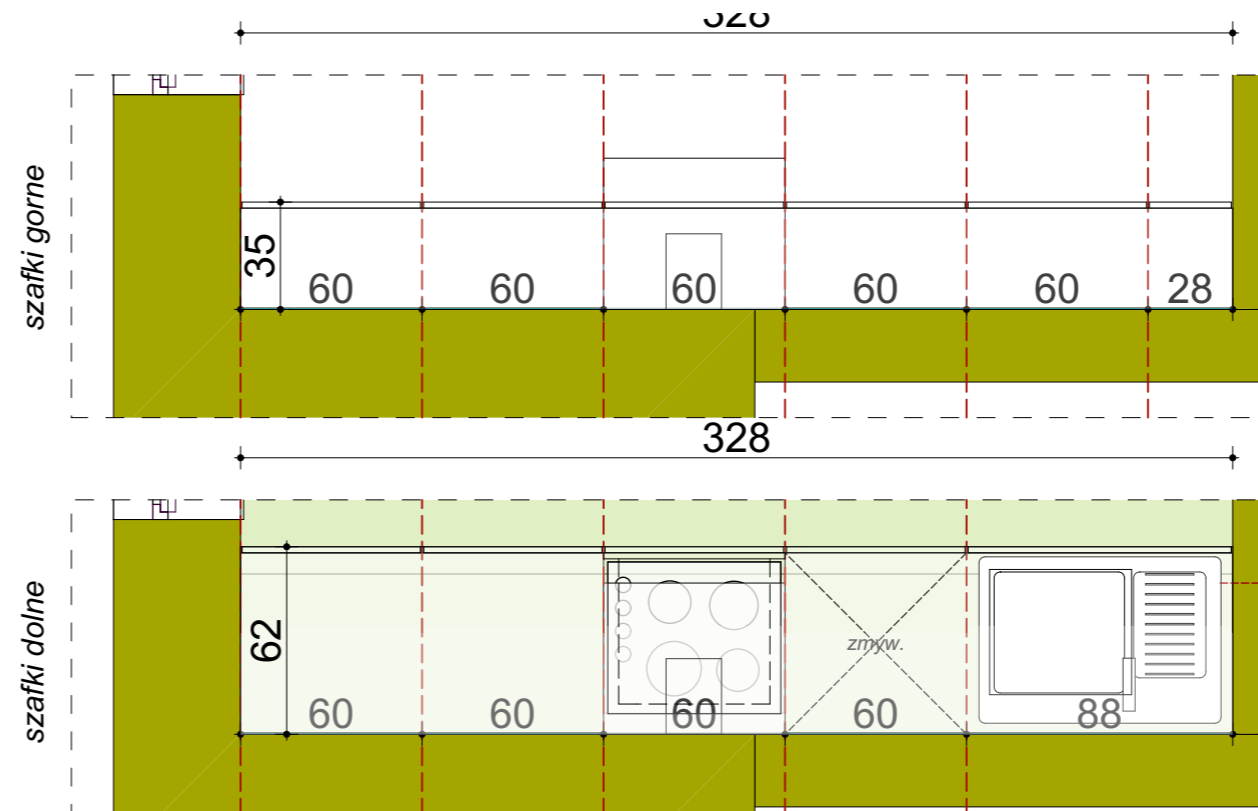

skala 1:50

projekt
 RAFAŁ SZYMANSKI

WWW.GOHOME.PL
 +48.606.129.719
 projekt@gohome.pl

dimensions treat the ready

D02 szafa wiszaca salon 1:25

skala 1:25,
1:241,37

dimensions treat the ready

D03 szafa salon 1:25

D04 szafa sypialnia 1:25

D05 szafa koryt. 1:25

D07 stół jadalnia 1:25