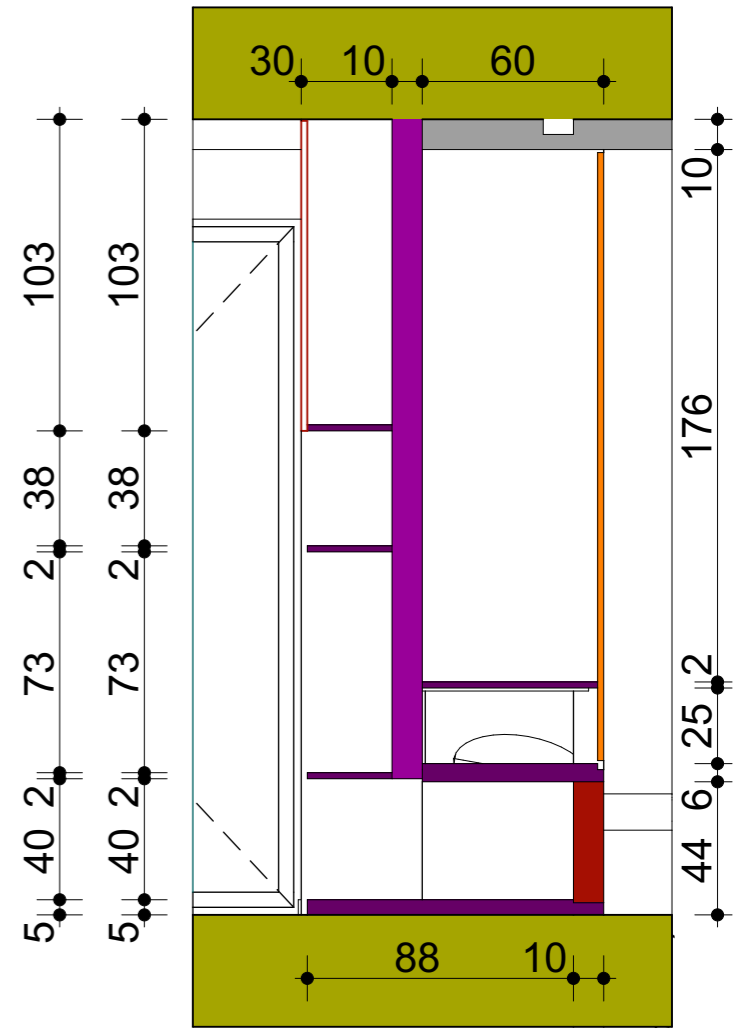

skala 1:50

projekt
 RAFAŁ SZYMANSKI

WWW.GOHOME.PL
 +48.606.129.719
 projekt@gohome.pl

dimensions treat the ready

D02 szafa wiszaca salon 1:25

skala 1:25,
1:241,37

dimensions treat the ready

D03 szafa salon 1:25

D04 szafa sypialnia 1:25

D05 szafa koryt. 1:25

D07 stół jadalnia 1:25