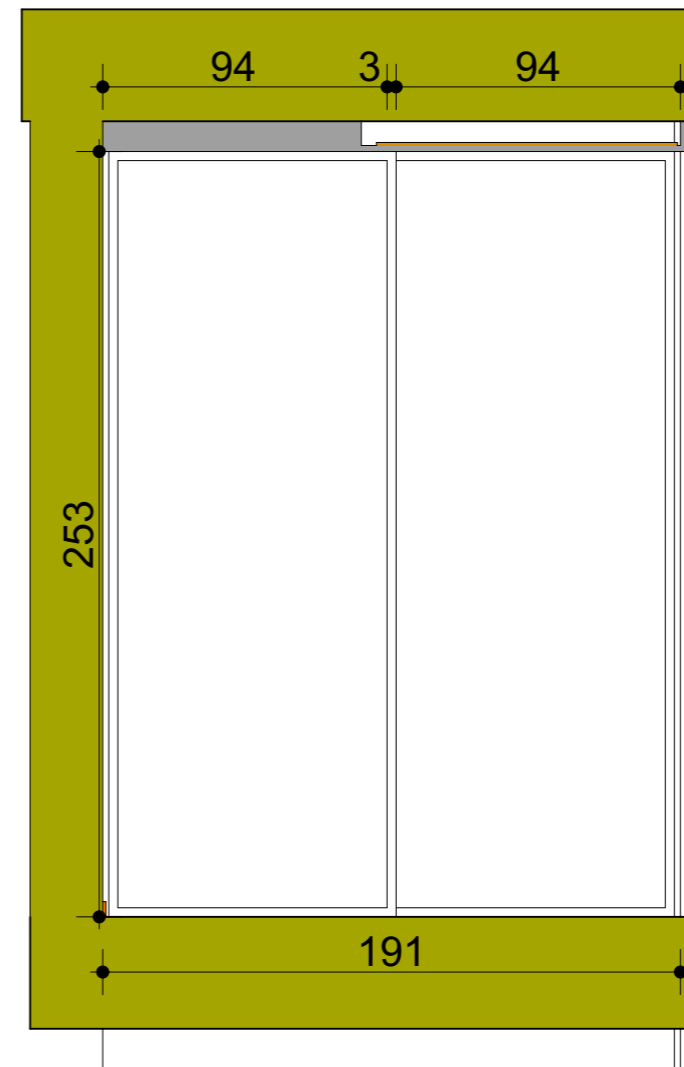

skala 1:50

projekt
 RAFAŁ SZYMANSKI

WWW.GOHOME.PL
 +48.606.129.719
 projekt@gohome.pl

dimensions treat the ready

D02 szafa wiszaca salon 1:25

skala 1:25,
1:241,37

dimensions treat the ready

D03 szafa salon 1:25

D04 szafa sypialnia 1:25

D05 szafa koryt. 1:25

D07 stół jadalnia 1:25