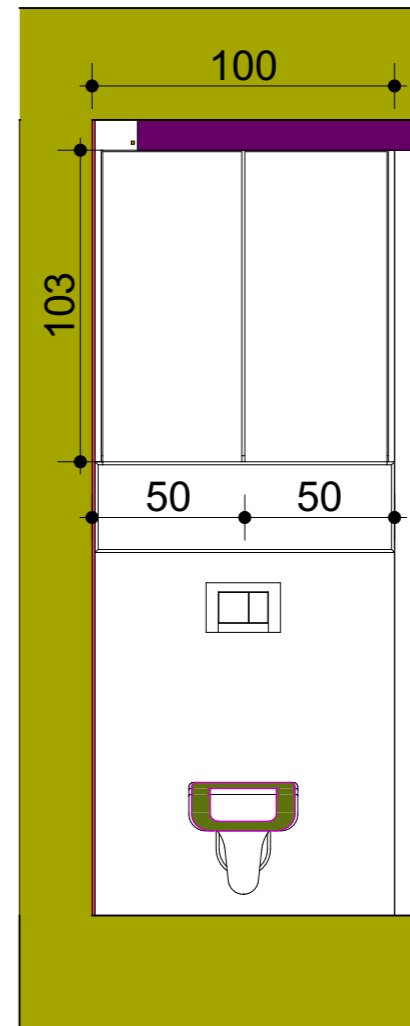

skala 1:50

projekt
 RAFAŁ SZYMANSKI

WWW.GOHOME.PL
 +48.606.129.719
 projekt@gohome.pl

dimensions treat the ready

D02 szafa wiszaca salon 1:25

skala 1:25,
1:241,37

dimensions treat the ready

D03 szafa salon 1:25

D04 szafa sypialnia 1:25

D05 szafa koryt. 1:25

D07 stół jadalnia 1:25