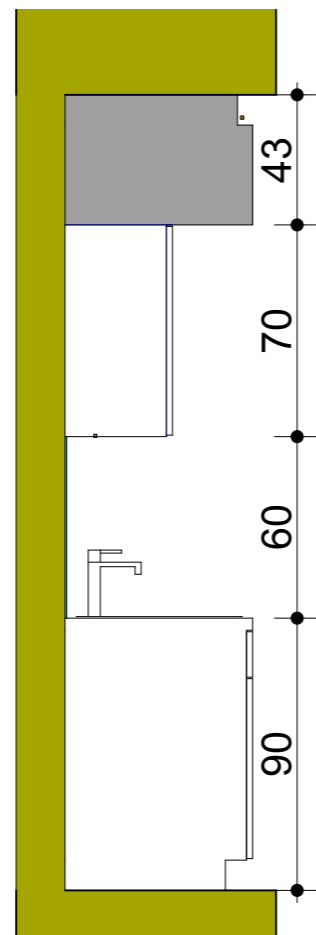

skala 1:50

projekt
 RAFAŁ SZYMANSKI

WWW.GOHOME.PL
 +48.606.129.719
 projekt@gohome.pl

dimensions treat the ready

D02 szafa wiszaca salon 1:25

skala 1:25,
1:241,37

dimensions treat the ready

D03 szafa salon 1:25

D04 szafa sypialnia 1:25

D05 szafa koryt. 1:25

D07 stół jadalnia 1:25