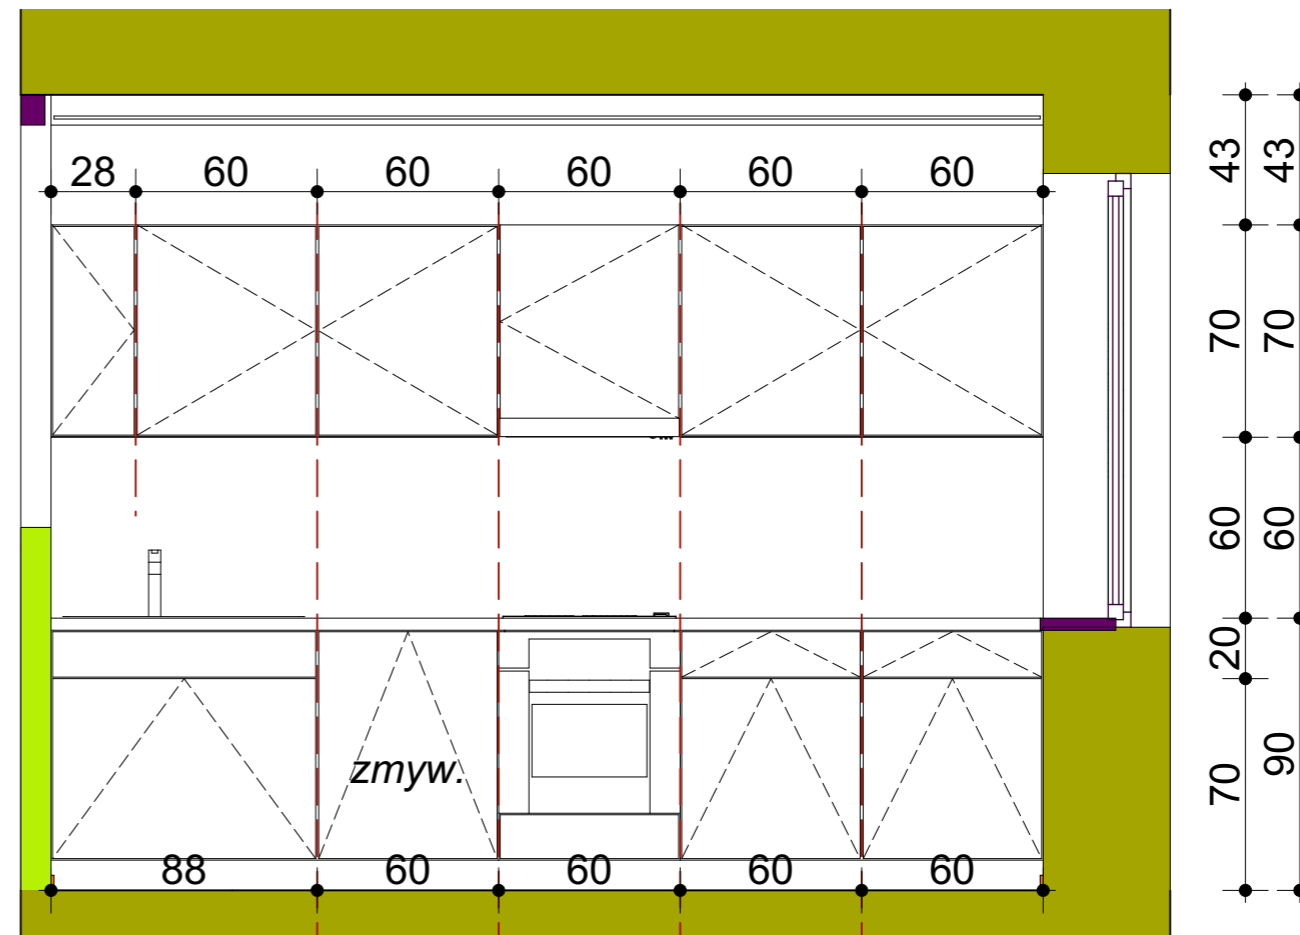

skala 1:50

projekt
 RAFAŁ SZYMANSKI

WWW.GOHOME.PL
 +48.606.129.719
 projekt@gohome.pl

dimensions treat the ready

D02 szafa wiszaca salon 1:25

skala 1:25,
1:241,37

dimensions treat the ready

D03 szafa salon 1:25

D04 szafa sypialnia 1:25

D05 szafa koryt. 1:25

D07 stół jadalnia 1:25