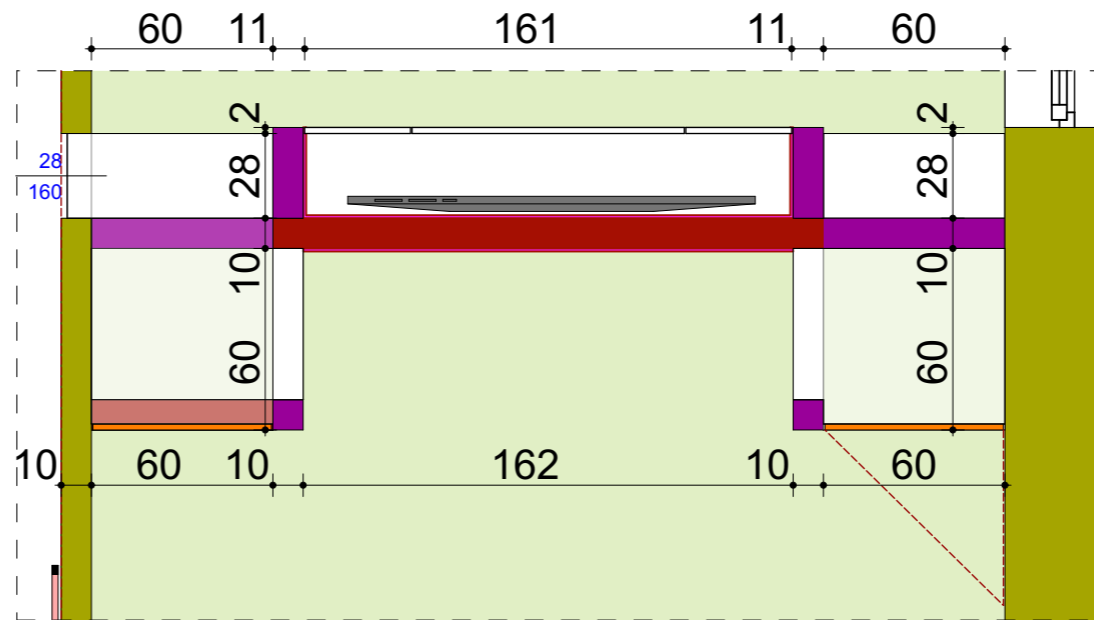

skala 1:50

projekt
 RAFAŁ SZYMANSKI

WWW.GOHOME.PL
 +48.606.129.719
 projekt@gohome.pl

dimensions treat the ready

D02 szafa wiszaca salon 1:25

skala 1:25,
1:241,37

dimensions treat the ready

D03 szafa salon 1:25

D04 szafa sypialnia 1:25

D05 szafa koryt. 1:25

D07 stół jadalnia 1:25