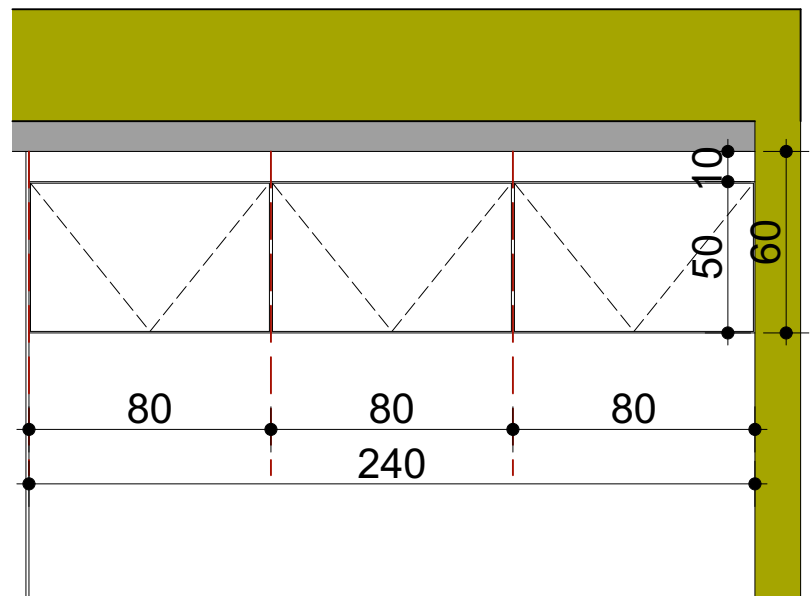

skala 1:50

projekt
 RAFAŁ SZYMANSKI

WWW.GOHOME.PL
 +48.606.129.719
 projekt@gohome.pl

dimensions treat the ready

D02 szafa wiszaca salon 1:25

skala 1:25,
1:241,37

dimensions treat the ready

D03 szafa salon 1:25

D04 szafa sypialnia 1:25

D05 szafa koryt. 1:25

D07 stół jadalnia 1:25