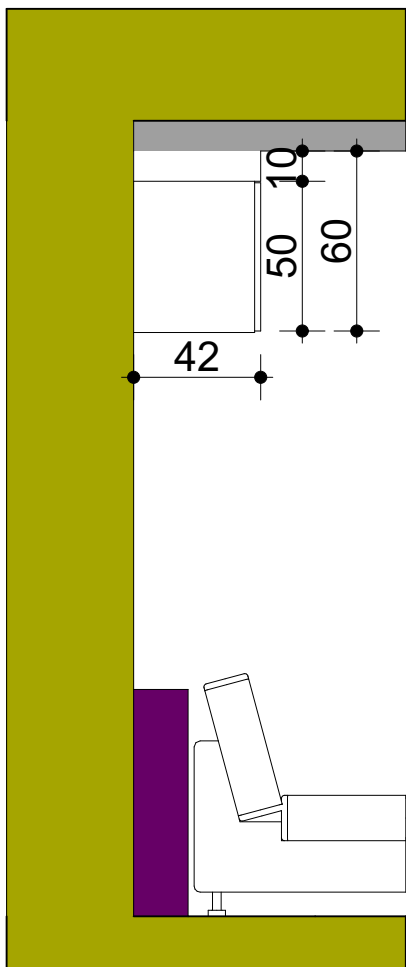

skala 1:50

projekt
 RAFAŁ SZYMANSKI

WWW.GOHOME.PL
 +48.606.129.719
 projekt@gohome.pl

dimensions treat the ready

D02 szafa wiszaca salon 1:25

skala 1:25,
1:241,37

dimensions treat the ready

D03 szafa salon 1:25

D04 szafa sypialnia 1:25

D05 szafa koryt. 1:25

D07 stół jadalnia 1:25