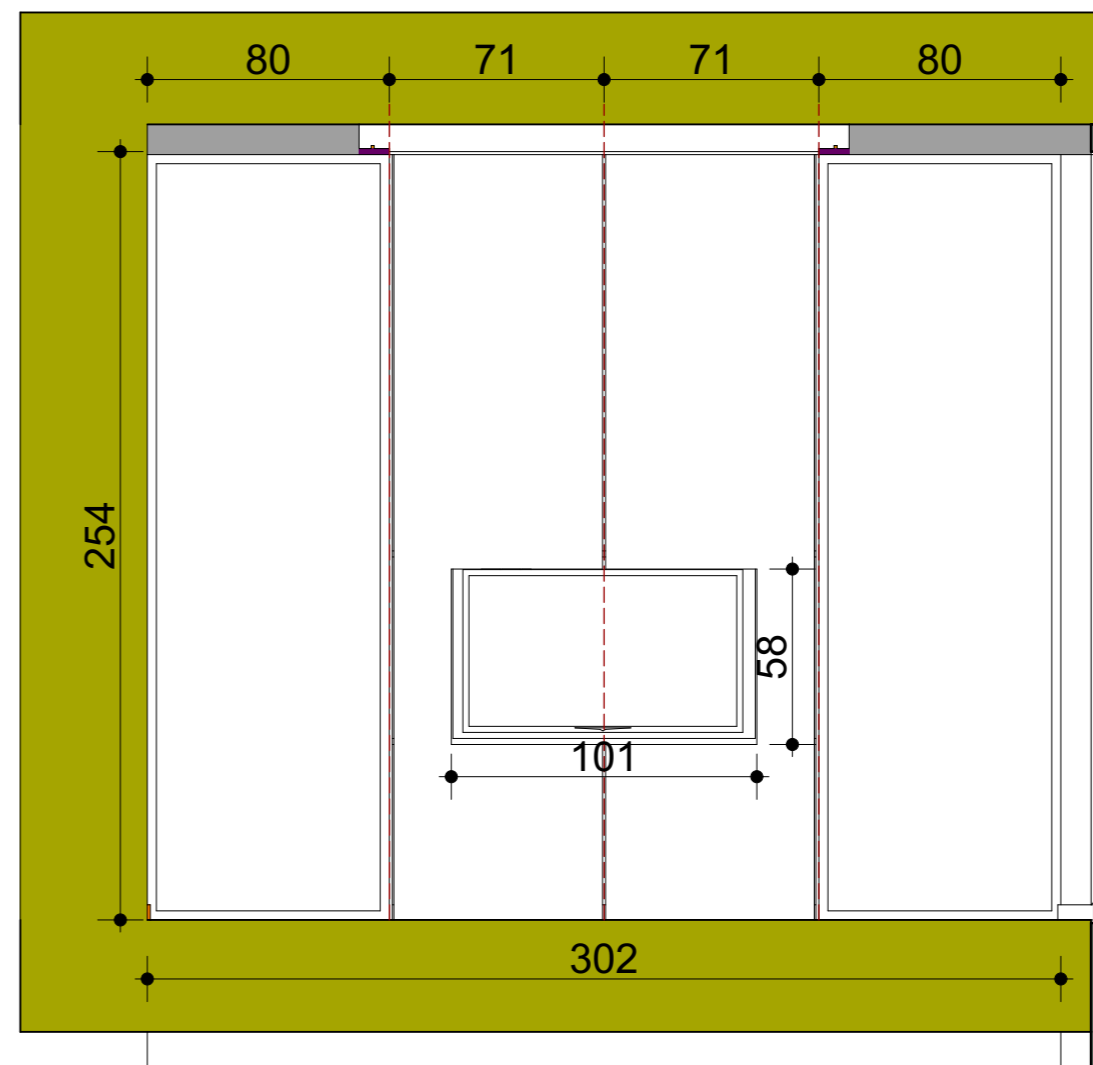

skala 1:50

projekt
 RAFAŁ SZYMANSKI

WWW.GOHOME.PL
 +48.606.129.719
 projekt@gohome.pl

dimensions treat the ready

D02 szafa wiszaca salon 1:25

skala 1:25,
1:241,37

dimensions treat the ready

D03 szafa salon 1:25

D04 szafa sypialnia 1:25

D05 szafa koryt. 1:25

D07 stół jadalnia 1:25